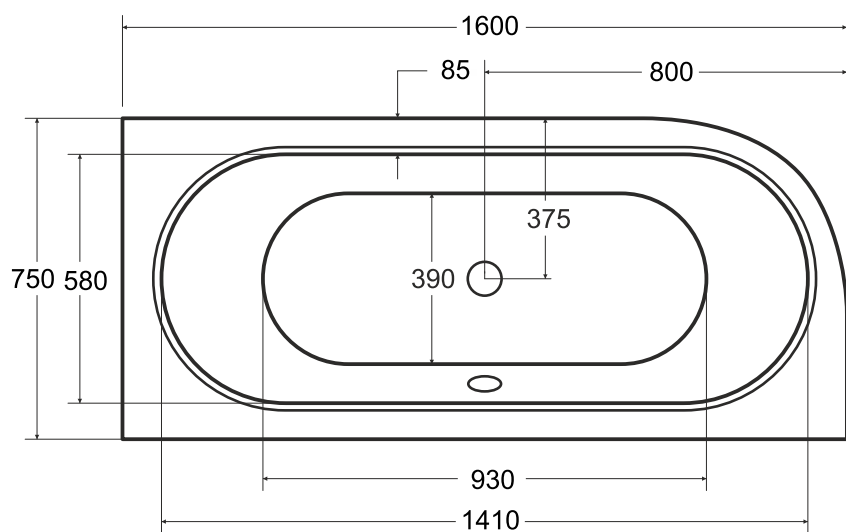

Wanna asymetryczna **AVITA** prawa 160 x 75 cm

Więcej informacji: www.besco.eu