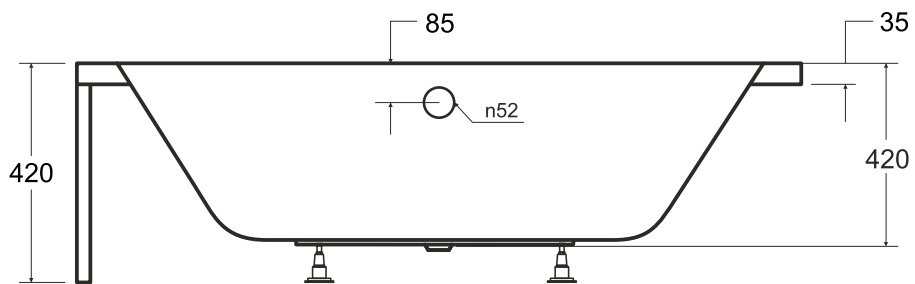

Wanna asymetryczna **AVITA** prawa 160 x 75 cm

Więcej informacji: www.besco.eu