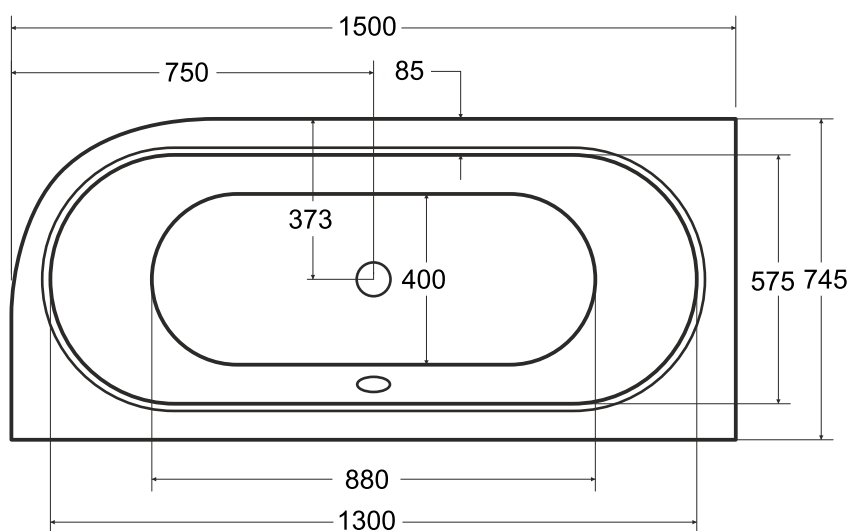

Wanna asymetryczna **AVITA** lewa 150 x 75 cm

Więcej informacji: www.besco.eu