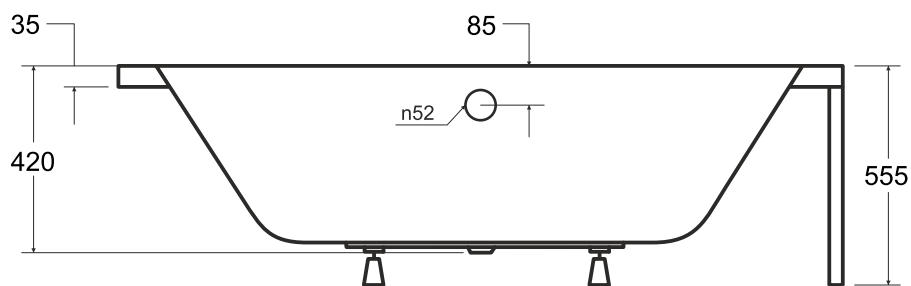

Wanna asymetryczna **AVITA** lewa 150 x 75 cm

Więcej informacji: www.besco.eu