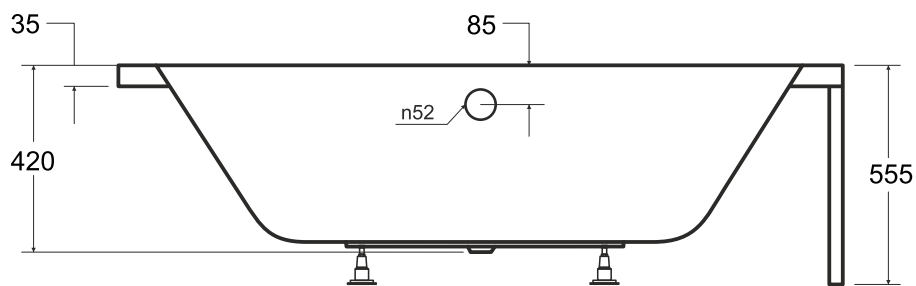

Wanna asymetryczna **AVITA** lewa 180 x 80 cm

Więcej informacji: [www.besco.eu](http://www.besco.eu)