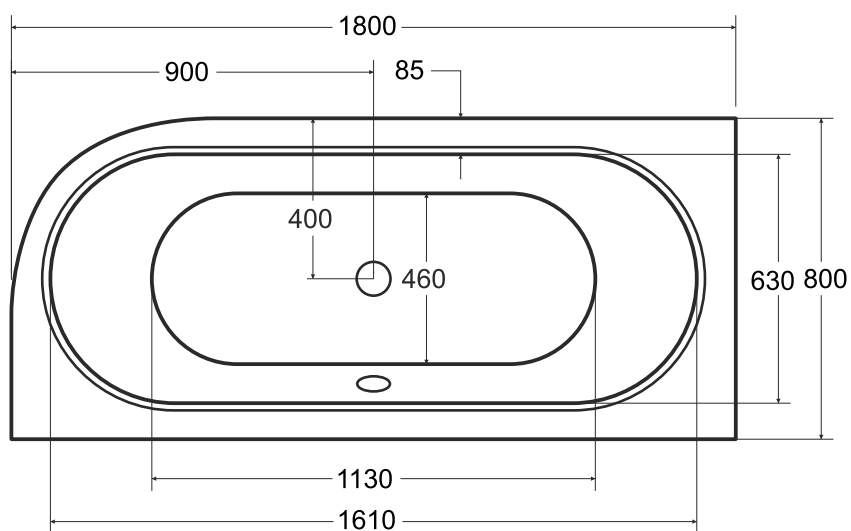

Wanna asymetryczna **AVITA** lewa 180 x 80 cm

Więcej informacji: [www.besco.eu](http://www.besco.eu)