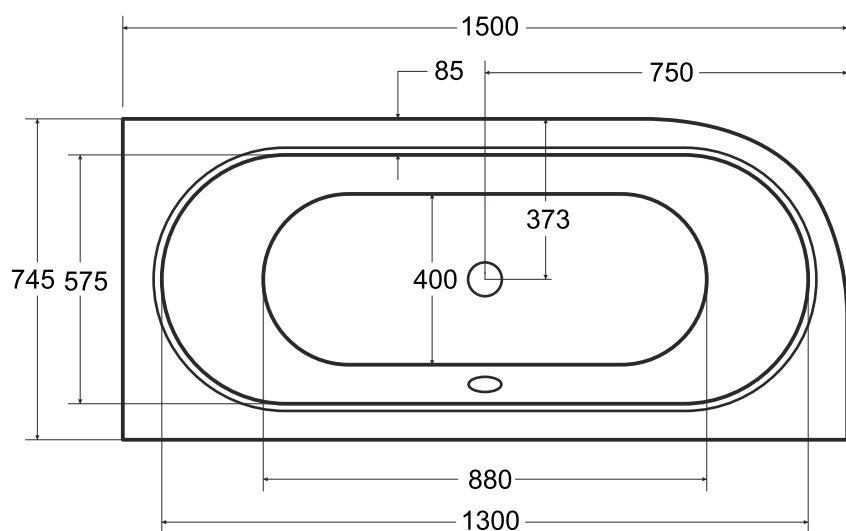

Wanna asymetryczna **AVITA** prawa 150 x 75 cm

Więcej informacji: [www.besco.eu](http://www.besco.eu)