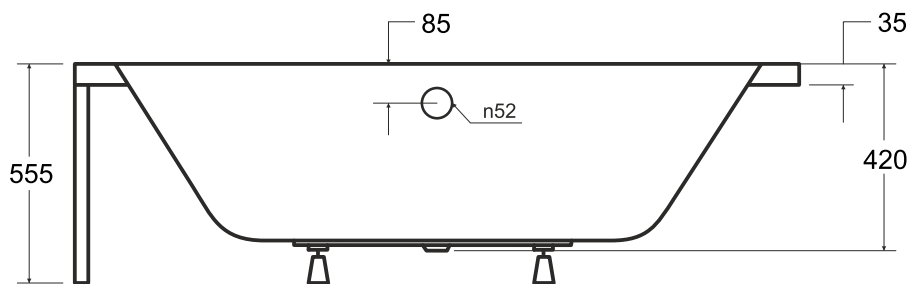

Wanna asymetryczna **AVITA** prawa 150 x 75 cm

Więcej informacji: [www.besco.eu](http://www.besco.eu)