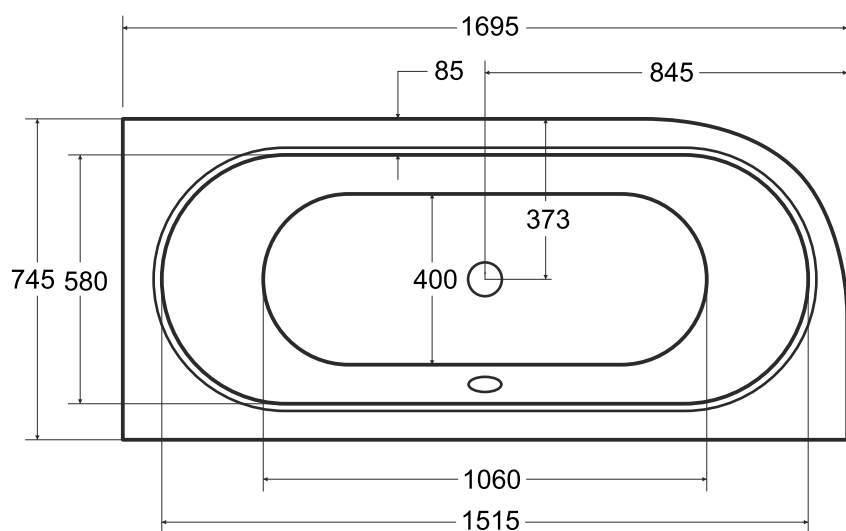

Wanna asymetryczna **AVITA** prawa 170 x 75 cm

Więcej informacji: [www.besco.eu](http://www.besco.eu)