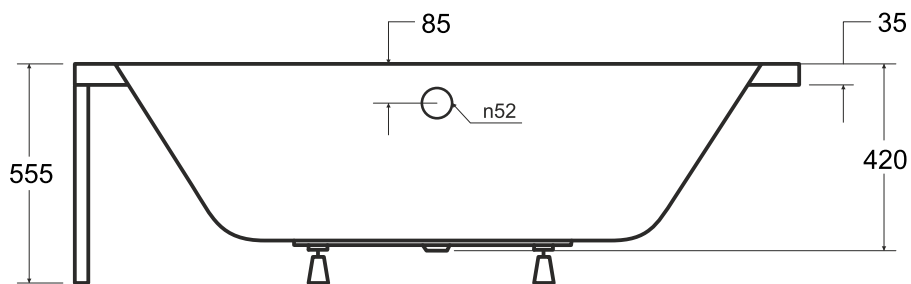

Wanna asymetryczna **AVITA** prawa 170 x 75 cm

Więcej informacji: [www.besco.eu](http://www.besco.eu)