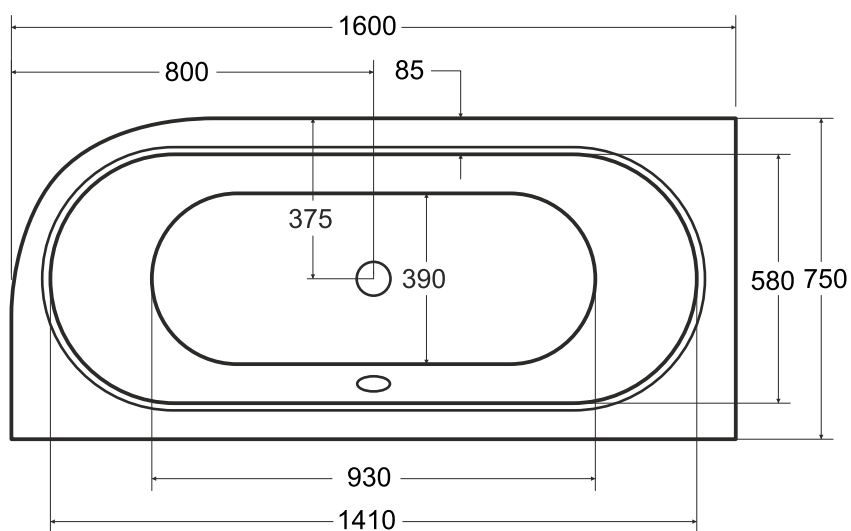

Wanna asymetryczna **AVITA** lewa 160 x 75 cm

Więcej informacji: [www.besco.eu](http://www.besco.eu)