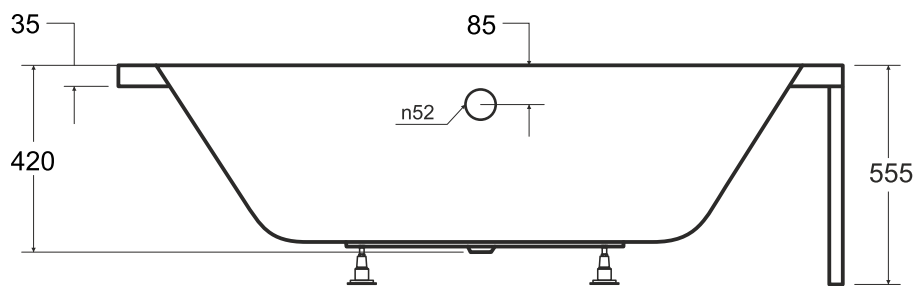

Wanna asymetryczna **AVITA** lewa 160 x 75 cm

Więcej informacji: [www.besco.eu](http://www.besco.eu)