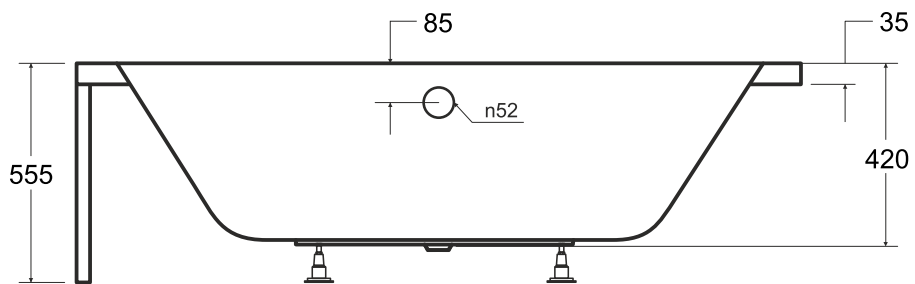

Wanna asymetryczna **AVITA** prawa 180 x 80 cm

Więcej informacji: www.besco.eu