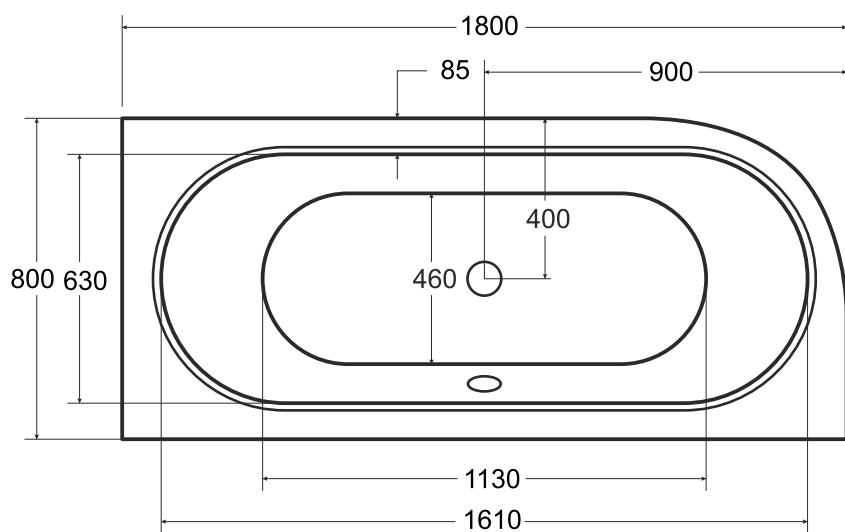

Wanna asymetryczna **AVITA** prawa 180 x 80 cm

Więcej informacji: www.besco.eu